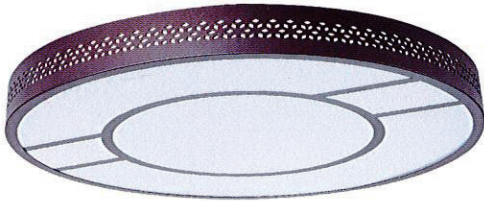

* 須配合遙控器使用 (遙控器需另外購買)

CL 803

零售價: \$980

一般規格:

設計用途	吸頂燈
顏色	啡色
材料	合成纖維、金屬外殼
火數	LED 28W
色溫	2700K - 6500K
流明	2000lm
尺寸	Ø 430 x 80 mm

功能特色:

- 四種預設模式:
1. 放鬆、2. 集中、
3. 活動、4. 夜燈
- 遙控開燈時,
燈光會逐漸變暗至熄滅
(10秒)*
- 可調校光暗、色溫
- 設有記憶功能*
- 啟用睡眠模式後,
燈光將於60分鐘後
自動關閉*

* 須配合遙控器使用 (遙控器需另外購買)

CL 800 Brown

零售價: \$880

CL 817

零售價: \$980

一般規格:

設計用途	吸頂燈
顏色	白色
材料	合成纖維、金屬外殼
火數	LED 28W
色溫	2700K - 6500K
流明	1900lm
尺寸	Ø 430 x 80 mm

功能特色:

- 四種預設模式:
1. 放鬆、2. 集中、
3. 活動、4. 夜燈
- 遙控開燈時,
燈光會逐漸變暗至熄滅
(10秒)*
- 可調校光暗、色溫
- 設有記憶功能*
- 啟用睡眠模式後,
燈光將於60分鐘後
自動關閉*

* 須配合遙控器使用 (遙控器需另外購買)

CL 811

零售價: \$880

一般規格:

設計用途	吸頂燈
顏色	啡色
材料	合成纖維、金屬外殼
火數	LED 35W
色溫	2700K - 6500K
流明	2100lm
尺寸	Ø 430 x 80 mm

功能特色:

-  四種預設模式：
1. 放鬆、2. 集中、
3. 活動、4. 夜燈
-  遙控關燈時，
燈光會逐漸變暗至熄滅
(10秒)*
-  可調校光暗、色溫
-  設有記憶功能*
-  啟用睡眠模式後，
燈光將於 60 分鐘後
自動關閉*

* 須配合遙控器使用 (遙控器需另外購買)

一般規格:

設計用途	吸頂燈
顏色	灰色
材料	合成纖維、金屬外殼及底盤
火數	LED 28W
色溫	2700K - 6500K
流明	2300lm
尺寸	Ø 458 x 85 mm