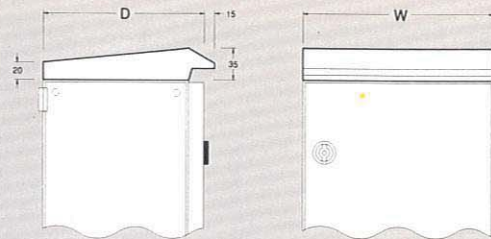

Type "ME" Wall Mounting Metal Enclosures

IP - 54

(BS 5490, DIN 40050 and IEC 529)

Dimensions (mm)			Type No.	No. of Locks	No. of Hinges	No. of Wall Brackets	Approx. Weight (Kg.)
Width W	Height H	Depth D					
200	250	140	ME - 20 x 25 x 14	1	2	4	3.4
250	300	140	ME - 25 x 30 x 14	1	2	4	4.5
		200	ME - 25 x 30 x 20	1	2	4	5.2
300	300	140	ME - 30 x 30 x 14	1	2	4	5.2
		200	ME - 30 x 30 x 20	1	2	4	5.9
300	400	140	ME - 30 x 40 x 14	1	2	4	6.4
		200	ME - 30 x 40 x 20	1	2	4	7.3
400	500	140	ME - 40 x 50 x 14	2	2	4	9.6
		200	ME - 40 x 50 x 20	2	2	4	10.7
		260	ME - 40 x 50 x 26	2	2	4	11.8
400	600	140	ME - 40 x 60 x 14	2	2	4	13.9
		200	ME - 40 x 60 x 20	2	2	4	15.8
		260	ME - 40 x 60 x 26	2	2	4	16.8
500	600	140	ME - 50 x 60 x 14	2	2	4	16.7
		200	ME - 50 x 60 x 20	2	2	4	18.3
		260	ME - 50 x 60 x 26	2	2	4	19.9
		320	ME - 50 x 60 x 32	2	2	4	21.5
500	700	140	ME - 50 x 70 x 14	2	2	4	19.1
		200	ME - 50 x 70 x 20	2	2	4	20.8
		260	ME - 50 x 70 x 26	2	2	4	22.6
		320	ME - 50 x 70 x 32	2	2	4	24.4
600	800	200	ME - 60 x 80 x 20	2	3	4	27.2
		260	ME - 60 x 80 x 26	2	3	4	29.3
		320	ME - 60 x 80 x 32	2	3	4	31.3
		380	ME - 60 x 80 x 38	2	3	4	33.4
600	1000	260	ME - 60 x 100 x 26	2	3	6	35.6
		320	ME - 60 x 100 x 32	2	3	6	38.0
		380	ME - 60 x 100 x 38	2	3	6	40.3
		450	ME - 60 x 100 x 45	2	3	6	43.1
800	1000	260	ME - 80 x 100 x 26	2	3	6	45.1
		320	ME - 80 x 100 x 32	2	3	6	47.7
		380	ME - 80 x 100 x 38	2	3	6	50.4
		450	ME - 80 x 100 x 45	2	3	6	53.5
800	1200	260	ME - 80 x 120 x 26	3	3	6	52.9
		320	ME - 80 x 120 x 32	3	3	6	55.9
		380	ME - 80 x 120 x 38	3	3	6	58.8
		450	ME - 80 x 120 x 45	3	3	6	62.3

* A mounting plate is delivered with each metal enclosure.

OPTIONS AND ACCESSORIES

LOUVRE PLATES

Type No.	A	B
LP - 1	65	120
LP - 2	95	150
LP - 3	190	200
LP - 4	250	300

CANOPIES

TRANSPARENT DOORS

TOUCH UP PAINT
 Type No. TUP - RAL 7032
 Type No. TUP - 3 | grey