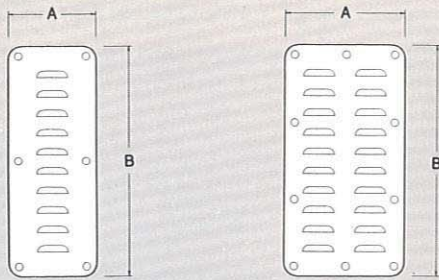

Type "ME" Wall Mounting Metal Enclosures

IP - 54

(BS 5490, DIN 40050 and IEC 529)

Dimensions (mm)			Type No.	No. of Locks	No. of Hinges	No. of Wall Brackets	Approx. Weight (Kg.)
Width W	Height H	Depth D					
200	250	140	ME - 20 x 25 x 14	1	2	4	3.4
250	300	140	ME - 25 x 30 x 14	1	2	4	4.5
		200	ME - 25 x 30 x 20	1	2	4	5.2
300	300	140	ME - 30 x 30 x 14	1	2	4	5.2
		200	ME - 30 x 30 x 20	1	2	4	5.9
300	400	140	ME - 30 x 40 x 14	1	2	4	6.4
		200	ME - 30 x 40 x 20	1	2	4	7.3
400	500	140	ME - 40 x 50 x 14	2	2	4	9.6
		200	ME - 40 x 50 x 20	2	2	4	10.7
		260	ME - 40 x 50 x 26	2	2	4	11.8
400	600	140	ME - 40 x 60 x 14	2	2	4	13.9
		200	ME - 40 x 60 x 20	2	2	4	15.8
		260	ME - 40 x 60 x 26	2	2	4	16.8
500	600	140	ME - 50 x 60 x 14	2	2	4	16.7
		200	ME - 50 x 60 x 20	2	2	4	18.3
		260	ME - 50 x 60 x 26	2	2	4	19.9
		320	ME - 50 x 60 x 32	2	2	4	21.5
500	700	140	ME - 50 x 70 x 14	2	2	4	19.1
		200	ME - 50 x 70 x 20	2	2	4	20.8
		260	ME - 50 x 70 x 26	2	2	4	22.6
		320	ME - 50 x 70 x 32	2	2	4	24.4
600	800	200	ME - 60 x 80 x 20	2	3	4	27.2
		260	ME - 60 x 80 x 26	2	3	4	29.3
		320	ME - 60 x 80 x 32	2	3	4	31.3
		380	ME - 60 x 80 x 38	2	3	4	33.4
600	1000	260	ME - 60 x 100 x 26	2	3	6	35.6
		320	ME - 60 x 100 x 32	2	3	6	38.0
		380	ME - 60 x 100 x 38	2	3	6	40.3
		450	ME - 60 x 100 x 45	2	3	6	43.1
800	1000	260	ME - 80 x 100 x 26	2	3	6	45.1
		320	ME - 80 x 100 x 32	2	3	6	47.7
		380	ME - 80 x 100 x 38	2	3	6	50.4
		450	ME - 80 x 100 x 45	2	3	6	53.5
800	1200	260	ME - 80 x 120 x 26	3	3	6	52.9
		320	ME - 80 x 120 x 32	3	3	6	55.9
		380	ME - 80 x 120 x 38	3	3	6	58.8
		450	ME - 80 x 120 x 45	3	3	6	62.3

* A mounting plate is delivered with each metal enclosure.

OPTIONS AND ACCESSORIES

LOUVRE PLATES

Type No.	A	B
LP - 1	65	120
LP - 2	95	150
LP - 3	190	200
LP - 4	250	300

CANOPIES

TRANSPARENT DOORS

TOUCH UP PAINT
 Type No. TUP - RAL 7032
 Type No. TUP - 3 | grey