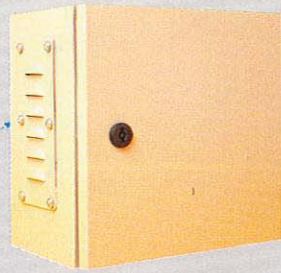

Type "ME" Wall Mounting Metal Enclosures

IP - 54

(BS 5490, DIN 40050 and IEC 529)

Dimensions (mm)			Type No.	No. of Locks	No. of Hinges	No. of Wall Brackets	Approx. Weight (Kg.)
Width W	Height H	Depth D					
200	250	140	ME - 20 x 25 x 14	1	2	4	3.4
250	300	140	ME - 25 x 30 x 14	1	2	4	4.5
		200	ME - 25 x 30 x 20	1	2	4	5.2
300	300	140	ME - 30 x 30 x 14	1	2	4	5.2
		200	ME - 30 x 30 x 20	1	2	4	5.9
300	400	140	ME - 30 x 40 x 14	1	2	4	6.4
		200	ME - 30 x 40 x 20	1	2	4	7.3
400	500	140	ME - 40 x 50 x 14	2	2	4	9.6
		200	ME - 40 x 50 x 20	2	2	4	10.7
		260	ME - 40 x 50 x 26	2	2	4	11.8
400	600	140	ME - 40 x 60 x 14	2	2	4	13.9
		200	ME - 40 x 60 x 20	2	2	4	15.8
		260	ME - 40 x 60 x 26	2	2	4	16.8
500	600	140	ME - 50 x 60 x 14	2	2	4	16.7
		200	ME - 50 x 60 x 20	2	2	4	18.3
		260	ME - 50 x 60 x 26	2	2	4	19.9
		320	ME - 50 x 60 x 32	2	2	4	21.5
500	700	140	ME - 50 x 70 x 14	2	2	4	19.1
		200	ME - 50 x 70 x 20	2	2	4	20.8
		260	ME - 50 x 70 x 26	2	2	4	22.6
		320	ME - 50 x 70 x 32	2	2	4	24.4
600	800	200	ME - 60 x 80 x 20	2	3	4	27.2
		260	ME - 60 x 80 x 26	2	3	4	29.3
		320	ME - 60 x 80 x 32	2	3	4	31.3
		380	ME - 60 x 80 x 38	2	3	4	33.4
600	1000	260	ME - 60 x 100 x 26	2	3	6	35.6
		320	ME - 60 x 100 x 32	2	3	6	38.0
		380	ME - 60 x 100 x 38	2	3	6	40.3
		450	ME - 60 x 100 x 45	2	3	6	43.1
800	1000	260	ME - 80 x 100 x 26	2	3	6	45.1
		320	ME - 80 x 100 x 32	2	3	6	47.7
		380	ME - 80 x 100 x 38	2	3	6	50.4
		450	ME - 80 x 100 x 45	2	3	6	53.5
800	1200	260	ME - 80 x 120 x 26	3	3	6	52.9
		320	ME - 80 x 120 x 32	3	3	6	55.9
		380	ME - 80 x 120 x 38	3	3	6	58.8
		450	ME - 80 x 120 x 45	3	3	6	62.3

* A mounting plate is delivered with each metal enclosure.

OPTIONS AND ACCESSORIES

LOUVRE PLATES

Type No.	A	B
LP - 1	65	120
LP - 2	95	150
LP - 3	190	200
LP - 4	250	300

CANOPIES

TRANSPARENT DOORS

TOUCH UP PAINT
 Type No. TUP - RAL 7032
 Type No. TUP - 3 | grey